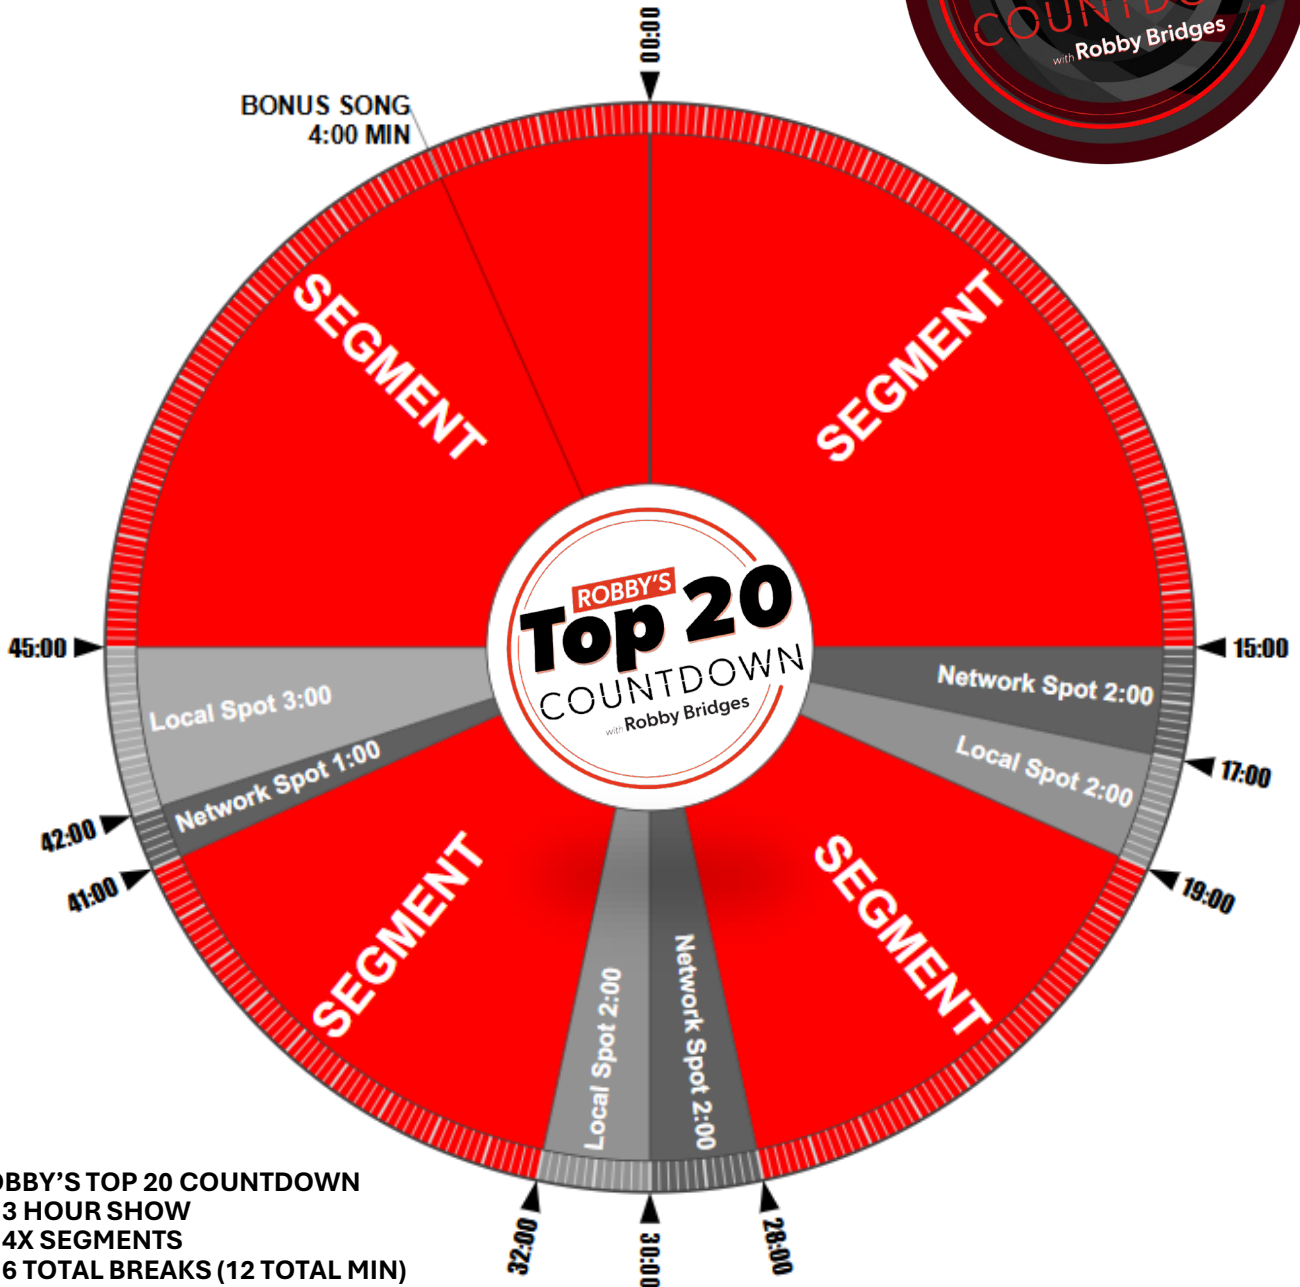

# OFFICIAL SHOW CLOCK

## ROBBY'S TOP 20 COUNTDOWN

- » 3 HOUR SHOW
- » 4X SEGMENTS
- » 6 TOTAL BREAKS (12 TOTAL MIN)
  - » 5:00 NETWORK
  - » 7:00 LOCAL
- » BONUS SONG 4:00 MIN

## EACH HOUR:

- » SEGMENT 1 — 15 MIN
- » BREAK 1 — 4 MIN (2 MIN NETWORK, 2 MIN LOCAL)
- » SEGMENT 2 — 9 MIN
- » BREAK 2 — 4 MIN (2 MIN NETWORK, 2 MIN LOCAL)
- » SEGMENT 3 — 9 MIN
- » BREAK 3 — 4 MIN (1 MIN NETWORK, 3 MIN LOCAL)
- » SEGMENT 4 — 15 MIN
- » BONUS SONG — 4 MIN